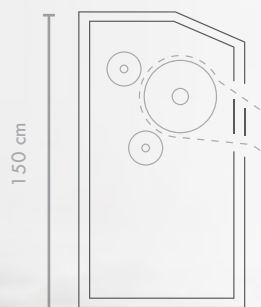

Electrically heated, there are two versions, diameter 180 and 250mm. The linen needs the previous drying in a tumbler to get the moisture of 20-25% which will provide the optimum ironing results. Their simple mechanism makes them reliable and long-lasting, being the cheapest option for the smaller laundries.

These machines are small in dimensions and mural, so they can be placed in a reduced space, with hardly installation as they do not have air exhaust or connections except the electric supply.

Přátelský k uživateli, spolehlivý, robustní a ne příliš drahý.

Nová řada korytových žehliček je ideální volba pro prádelny, které nemají velký výkon, ale investice je základním bodem. Jeho snadné užívání z něho dělá ideální žehliček pro restaurace, malé hotely, ubytovny mládeže atd.

RYSY

Vkládání a vykládání z přední strany.

Panel z nerezové a lakované oceli

Rozměr válce od 1000 do 1400mm šíře a průměr válce od 180 do 250mm.

Elektronický programátor z kontrolou teploty

Topení elektrické

FEATURES

Front feed and return.

Panels in stainless steel and painted steel.

Roll dimensions: from 1.000 to 1.400mm wide and diameter from 180 to 250mm.

Electronic microprocessor to control the temperature.

Electric heating.